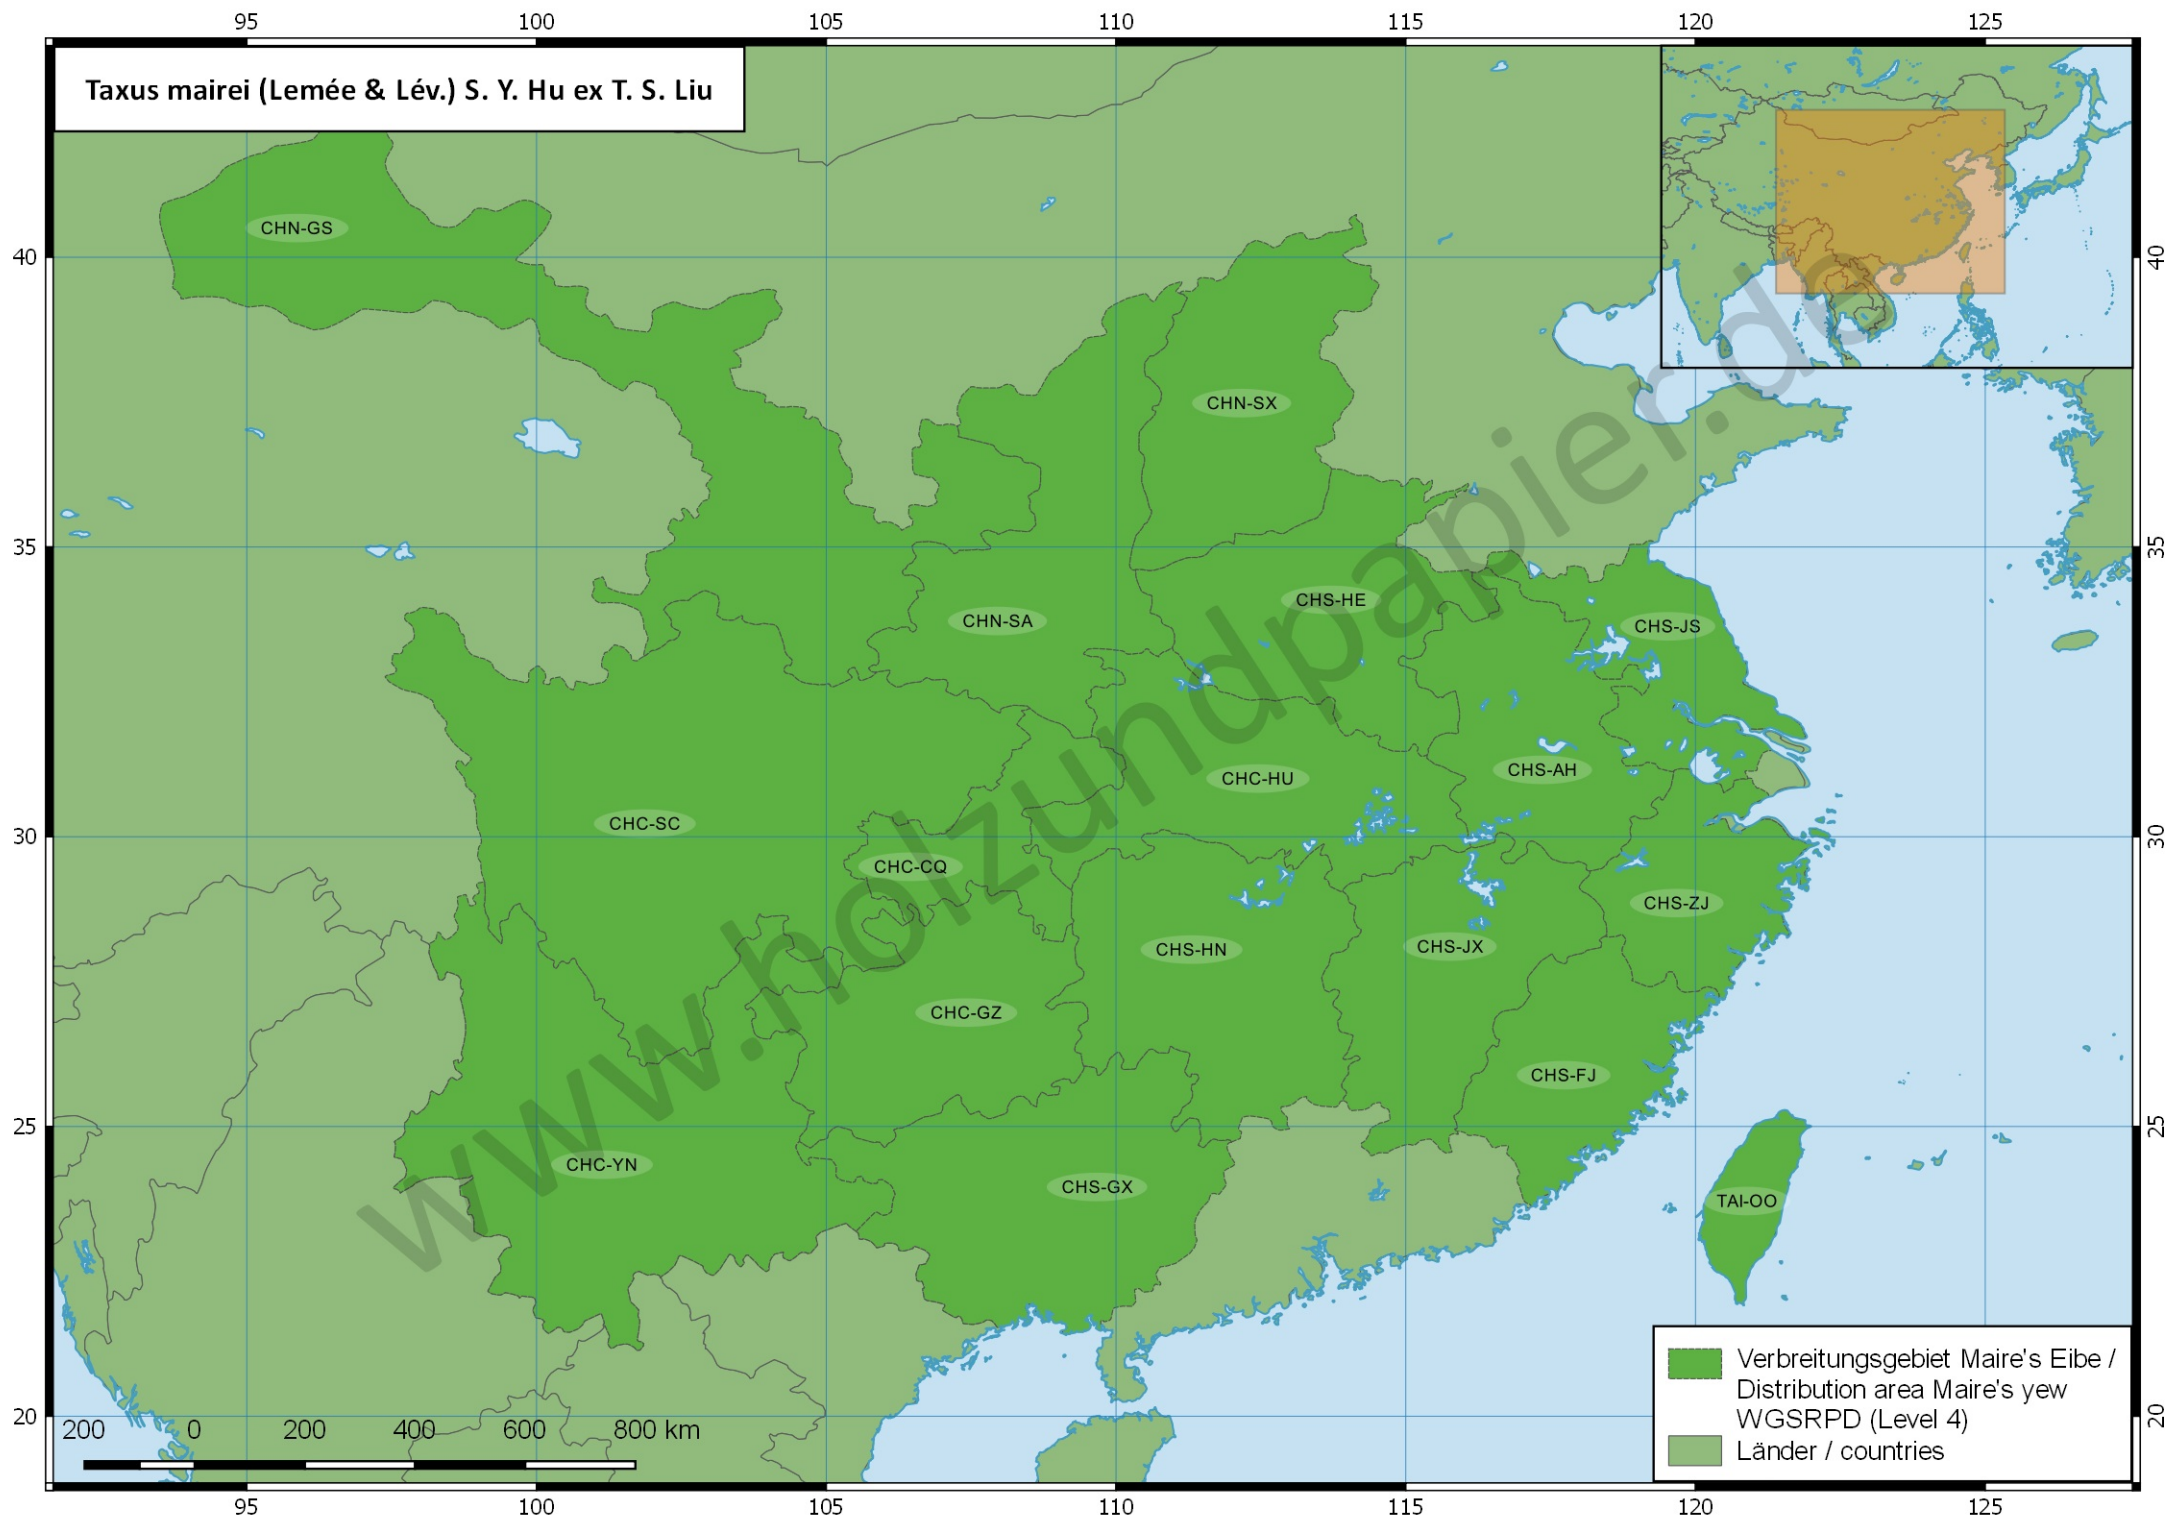

*Taxus mairei* (Lemée & Lév.) S. Y. Hu ex T. S. Liu

Verbreitungsgebiet Maire's Eibe /  
Distribution area Maire's yew  
WGSRPD (Level 4)  
Länder / countries