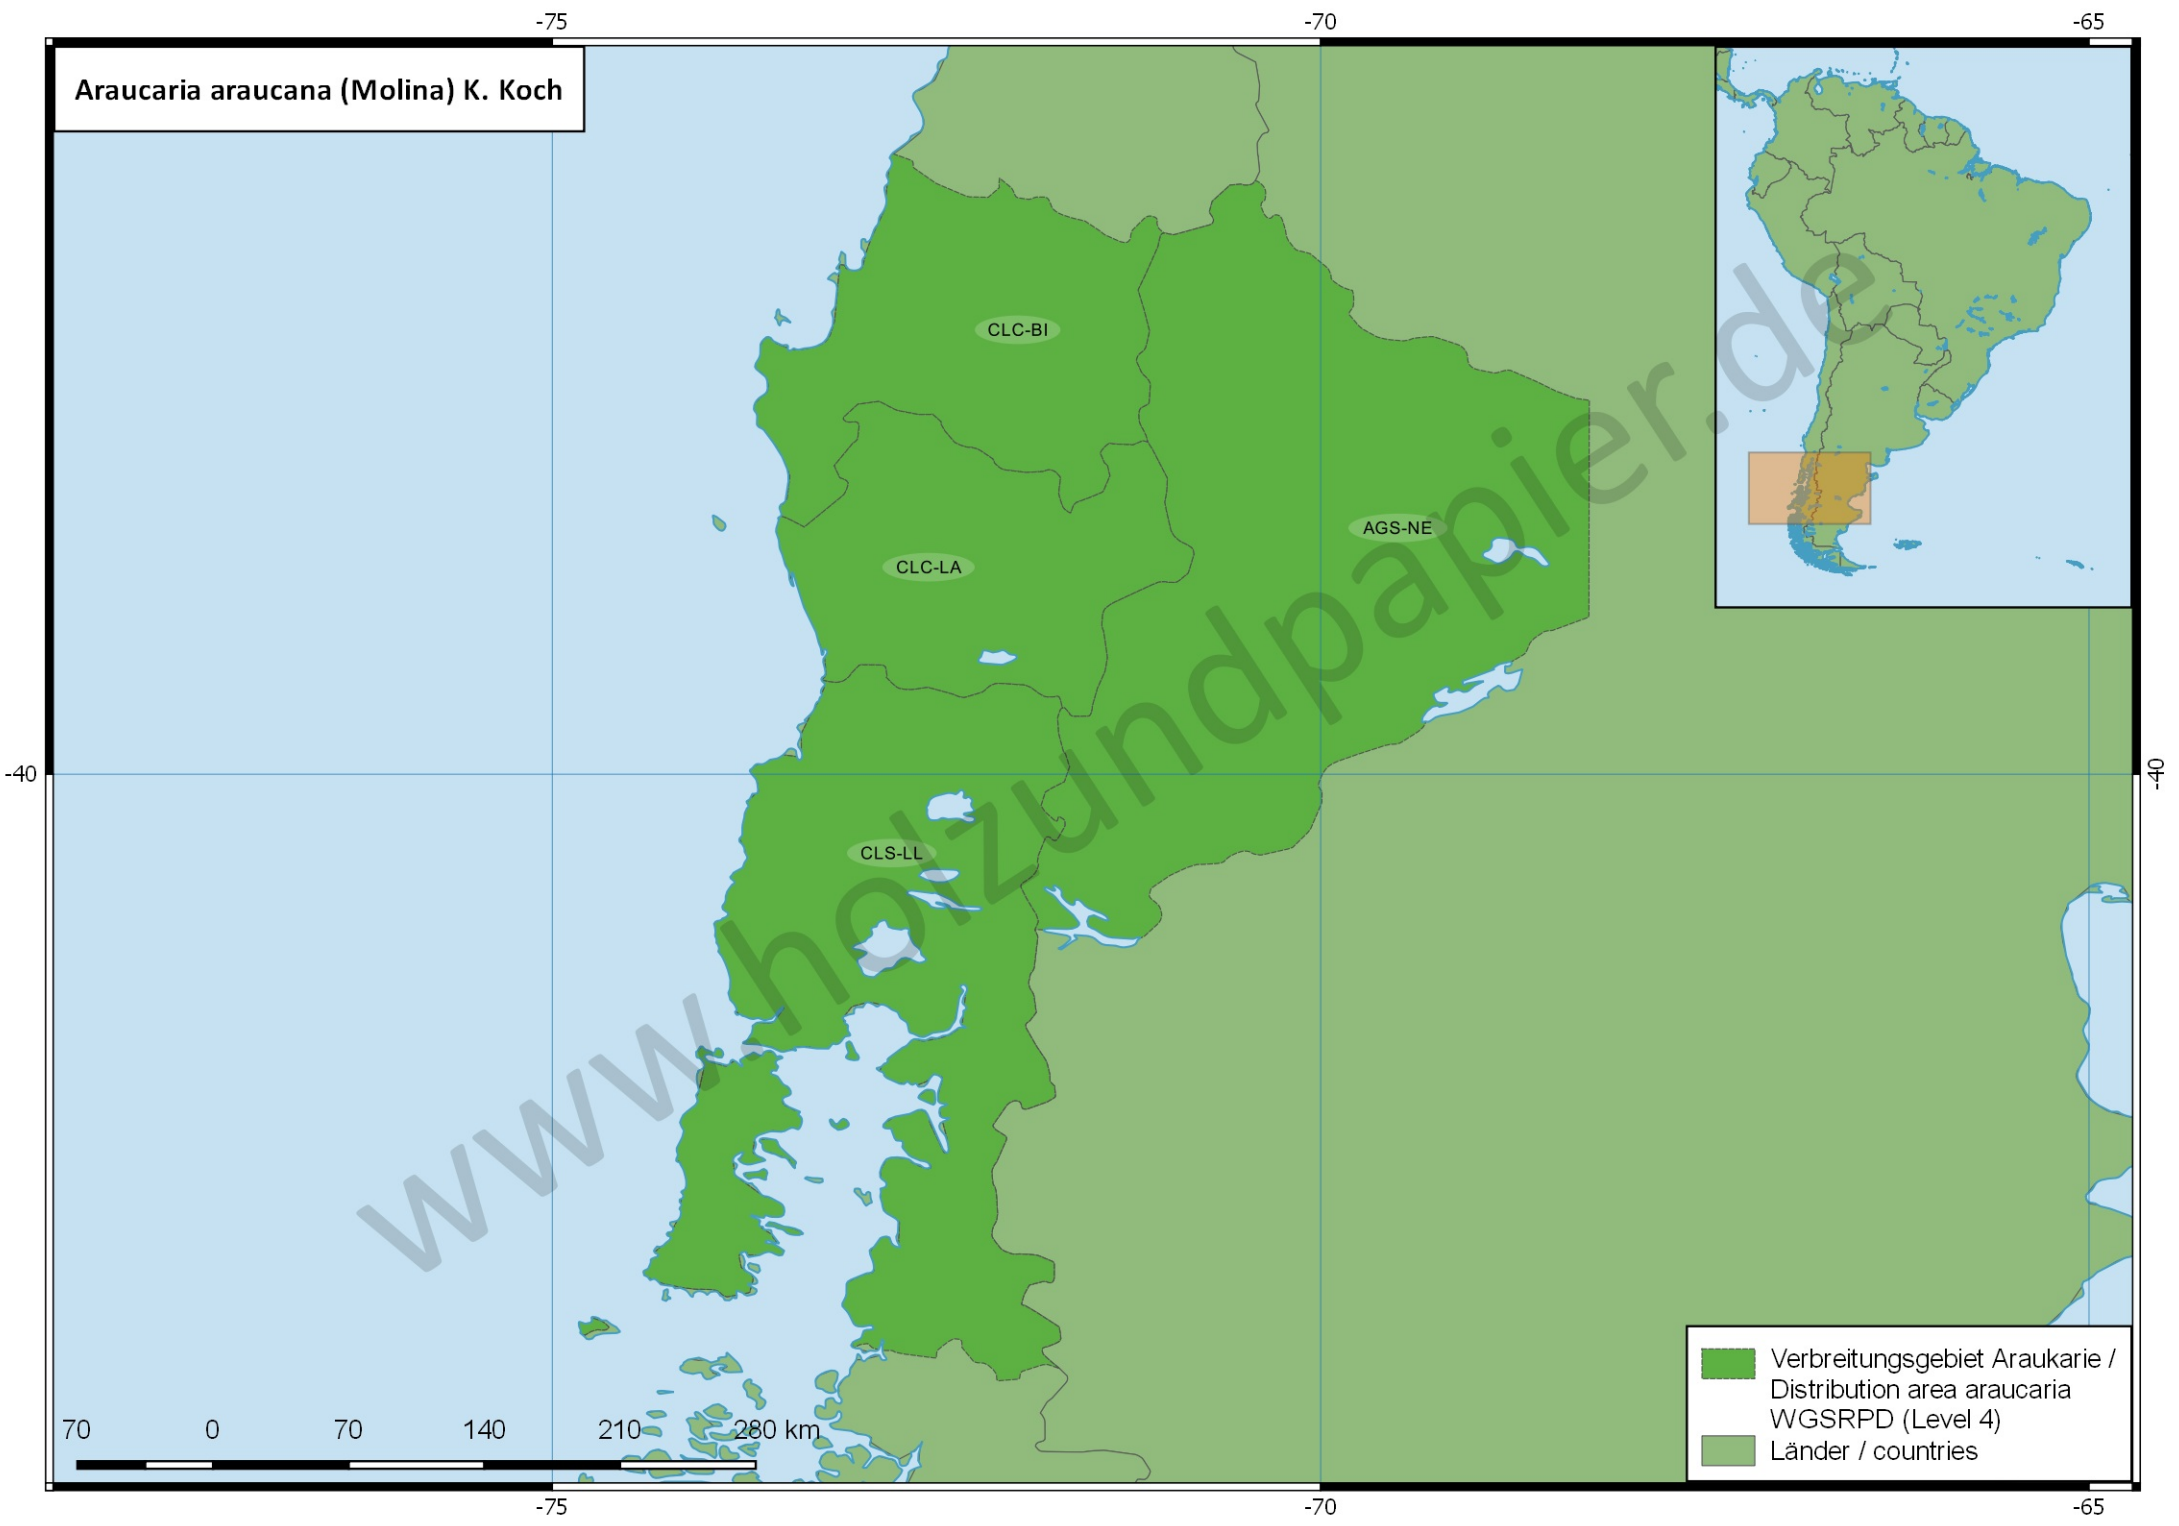

**Araucaria araucana (Molina) K. Koch**

CLC-BI

CLC-LA

AGS-NE

CLS-LL

- Verbreitungsgebiet Araukarie / Distribution area araucaria WGSRPD (Level 4)
- Länder / countries

70 0 70 140 210 280 km