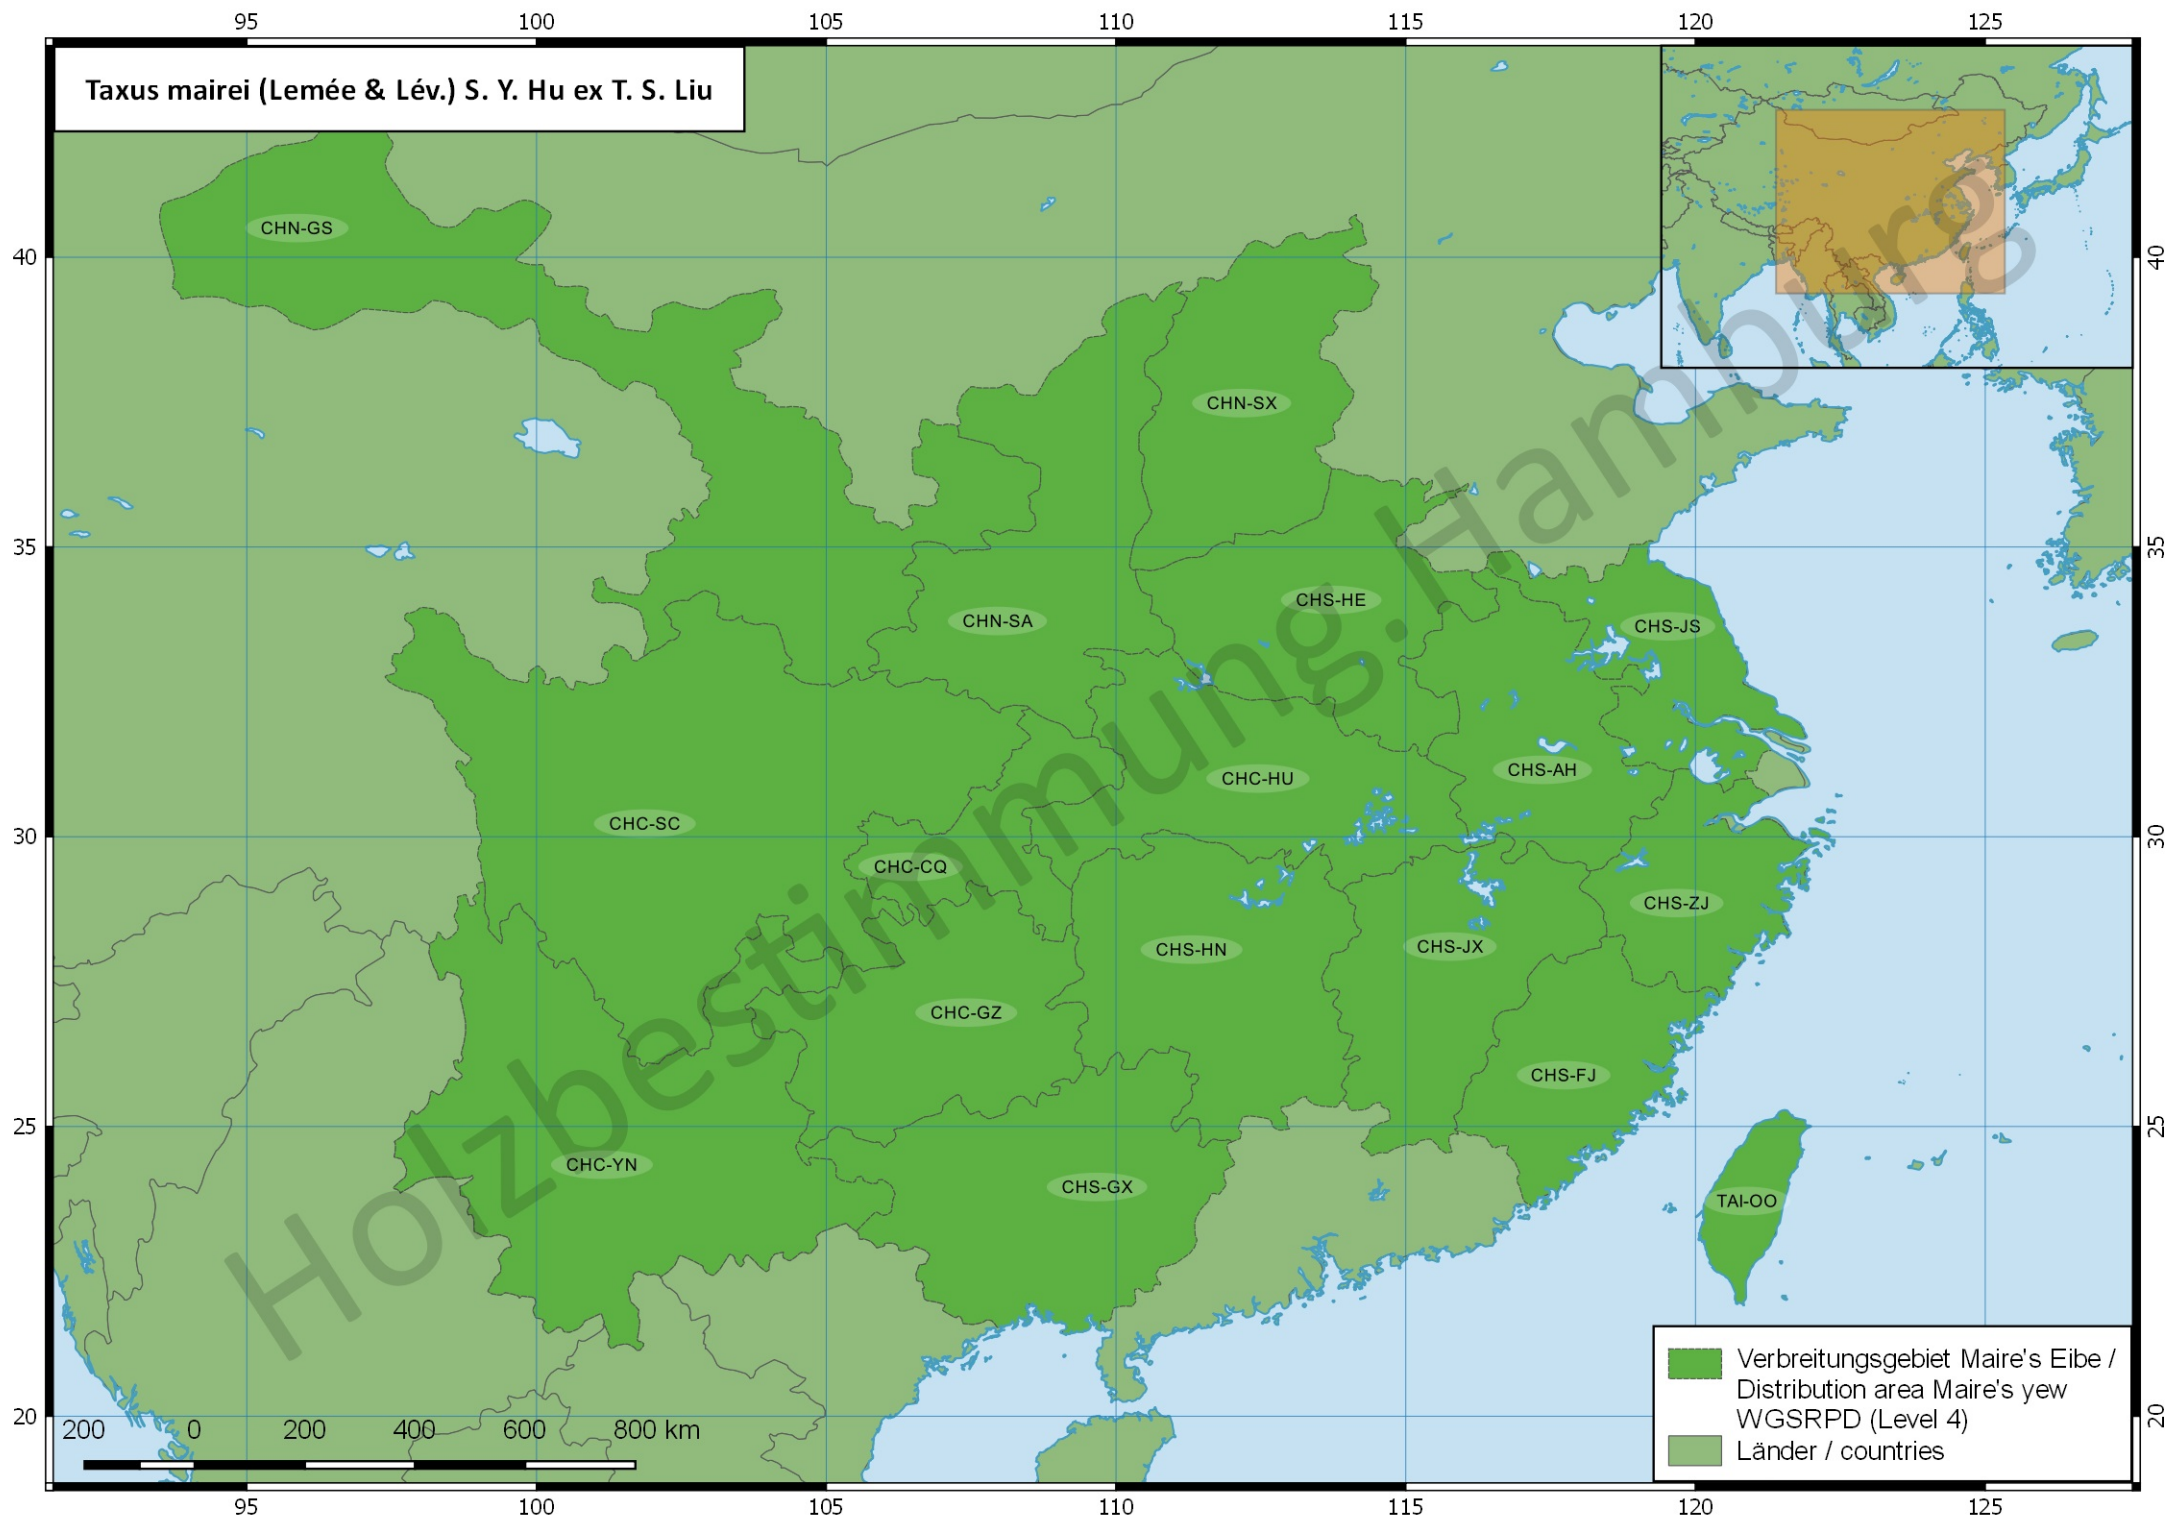

*Taxus mairei* (Lemée & Lév.) S. Y. Hu ex T. S. Liu

- Verbreitungsgebiet Maire's Eibe / Distribution area Maire's yew WGSRPD (Level 4)
- Länder / countries