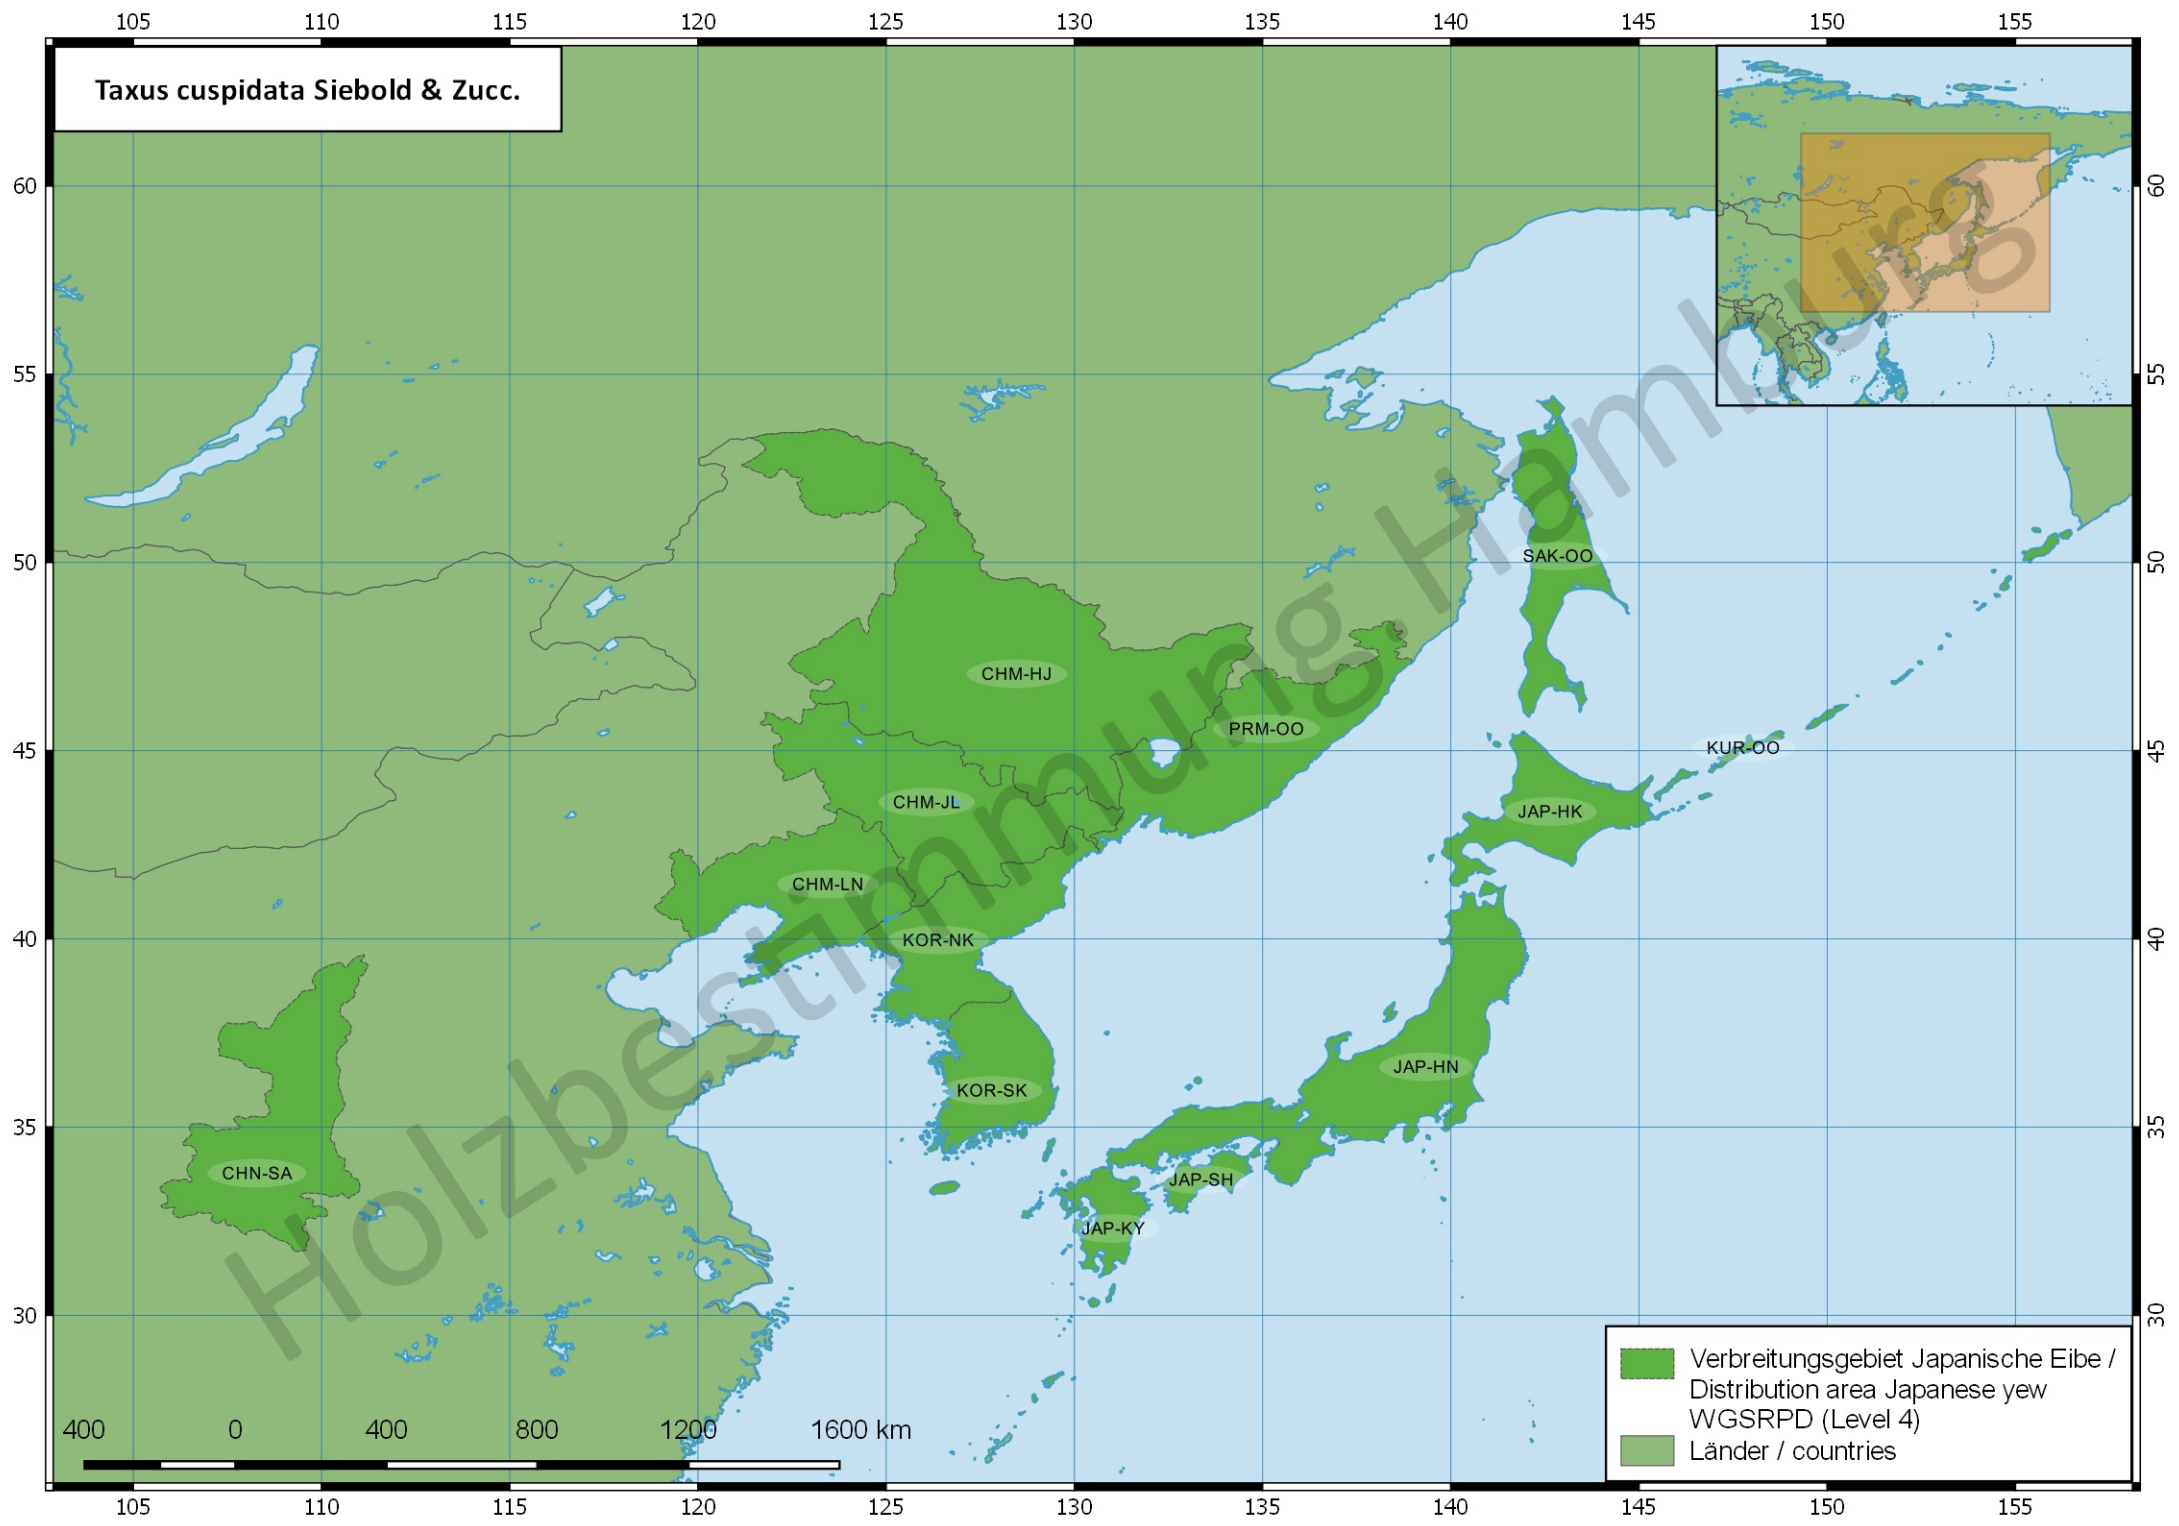

Taxus cuspidata Siebold & Zucc.

Verbreitungsgebiet Japanische Eibe /
Distribution area Japanese yew
WGSRPD (Level 4)
Länder / countries