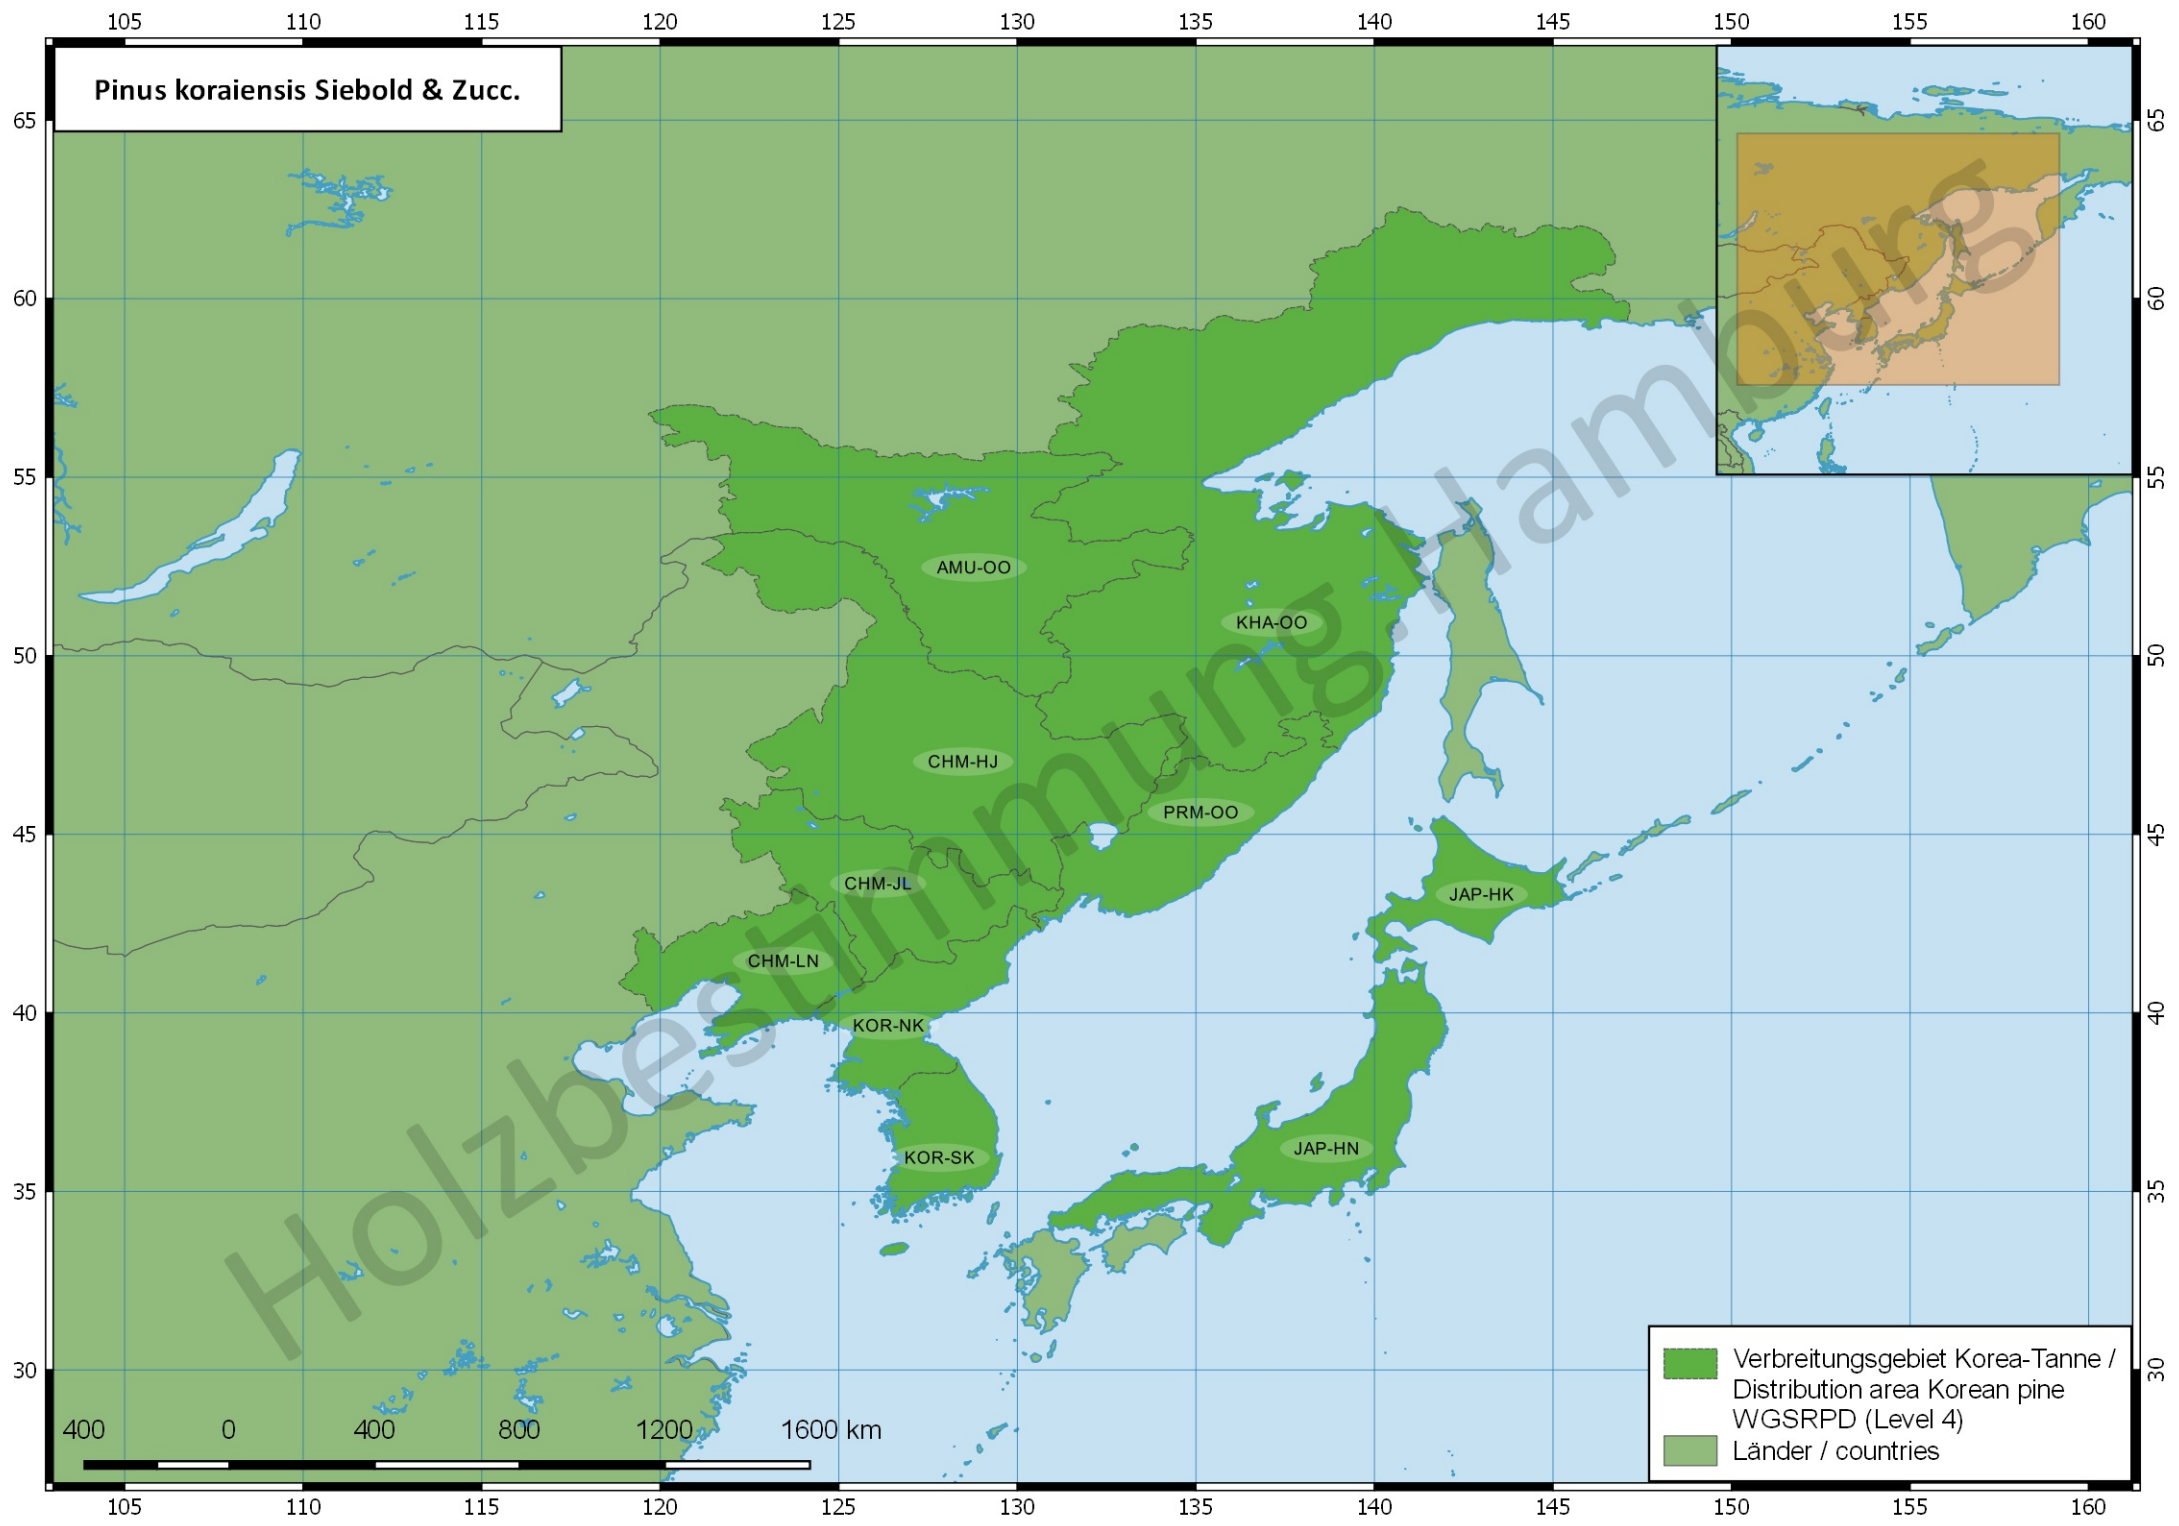

Pinus koraiensis Siebold & Zucc.

■ Verbreitungsgebiet Korea-Tanne /
Distribution area Korean pine
WGSRPD (Level 4)
■ Länder / countries