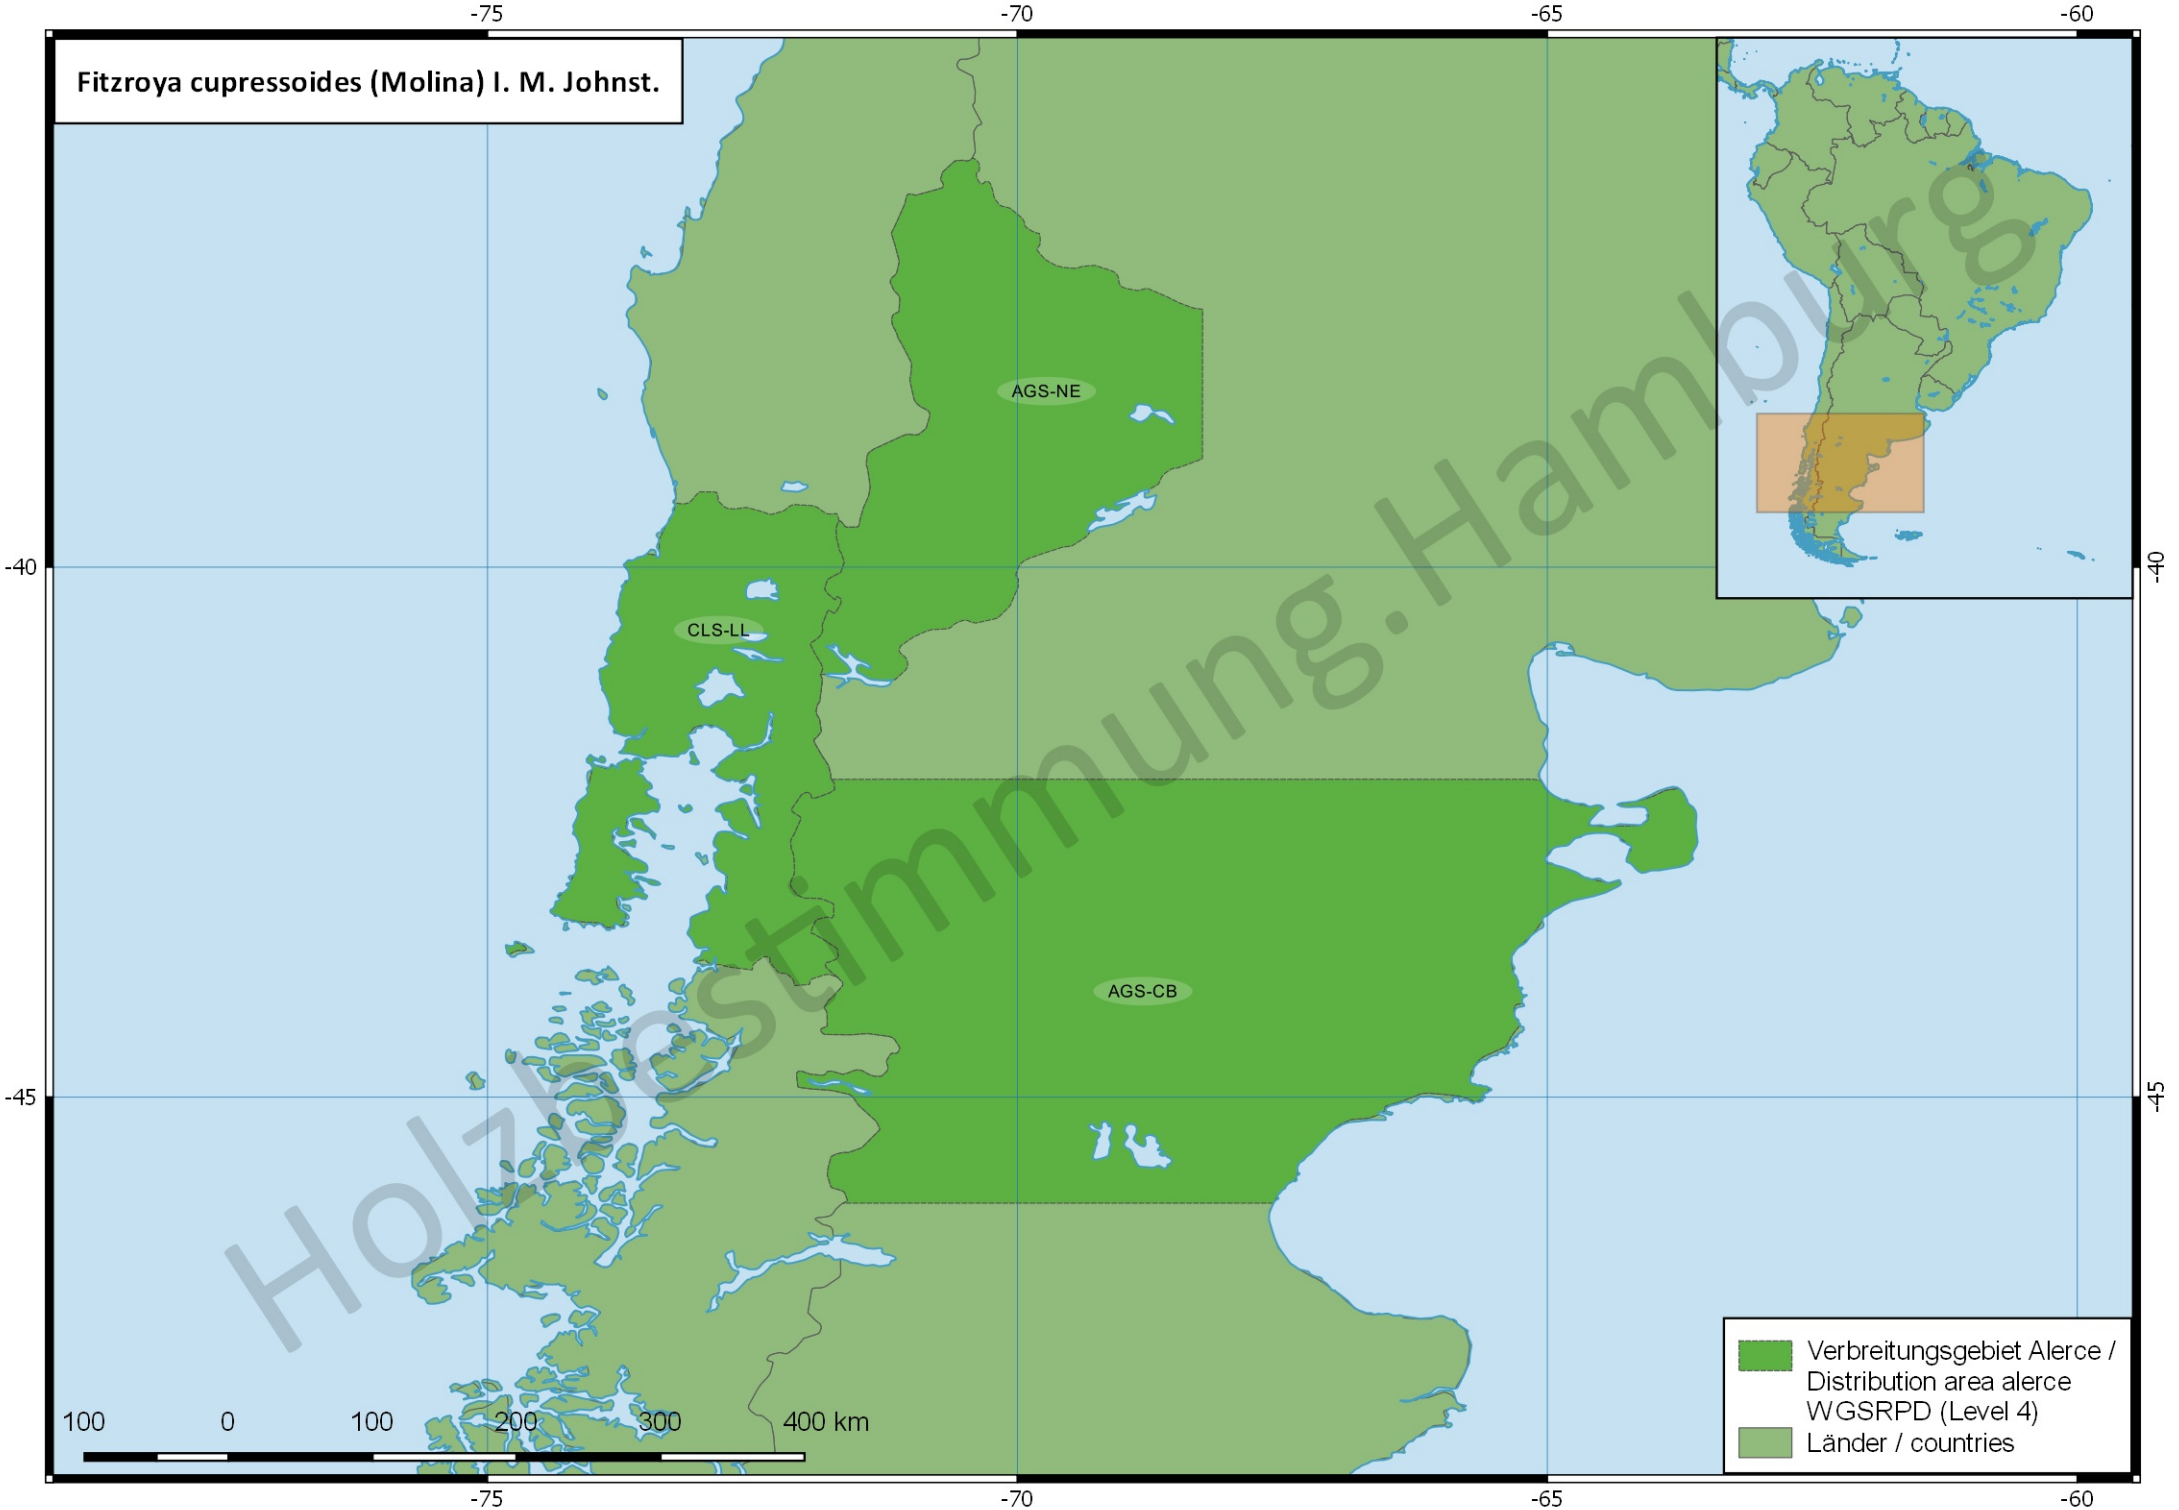

*Fitzroya cupressoides* (Molina) I. M. Johnst.

- Verbreitungsgebiet Alerce / Distribution area alerce WGSRPD (Level 4)
- Länder / countries

100 0 100 200 300 400 km